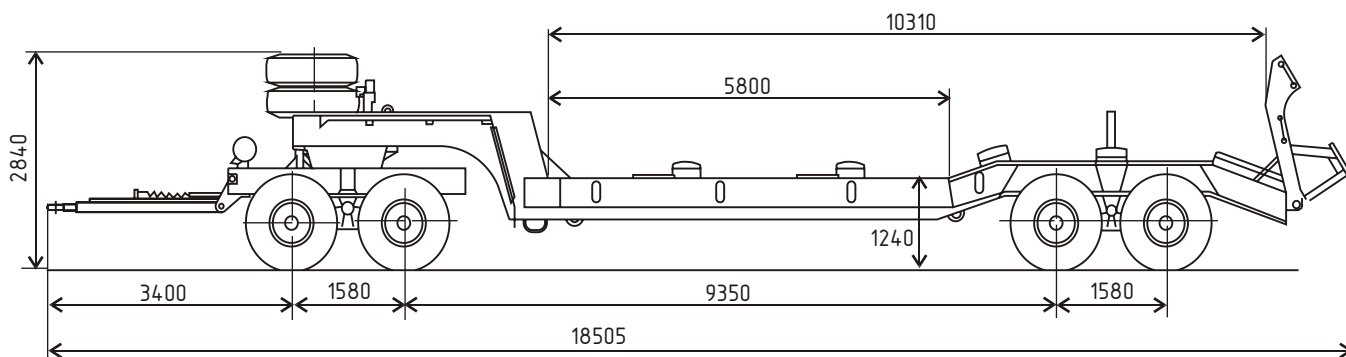

ПРИЦЕП - 8372

 Для перевозки грузов и
техники массой до 65 т.

TRAILER - 8372

 For transportation of loads
and rigs up to 65 t.

| | | |
|------------------------------|----------|---------------------------|
| Масса перевозимого груза, кг | 65000 | Load capacity, kg |
| Снаряженная масса, кг | 23000 | Kerb weight, kg |
| Полная масса, кг | 88000 | Gross-vehicle weight , kg |
| Допустимая осевая масса, кг | 22000 | Axle load, kg |
| Максимальная скорость, км/ч | 50 | Max. speed, km/h |
| Шины | 15.00-20 | Tyres |
| Ширина, мм | 3200 | Width, mm |
| Колея, мм | 1870 | Track wide, mm |