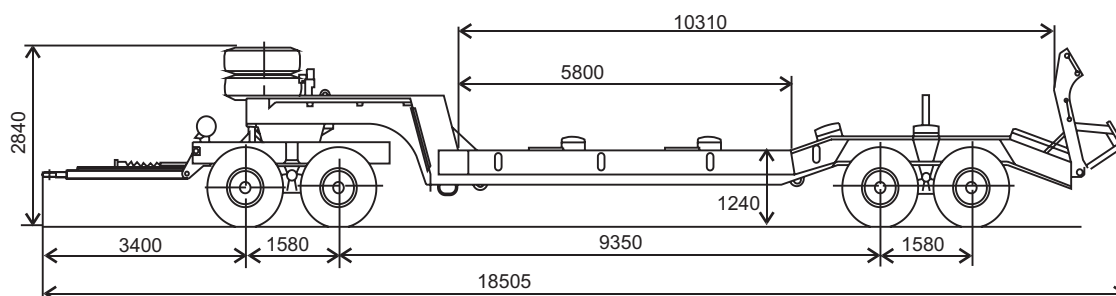

ПРИЦЕП - 8372

 Для перевозки грузов и
техники массой до 65 т.

TRAILER - 8372

 For transportation of loads
and rigs up to 65 t.

Масса перевозимого груза, кг	65000	Load capacity, kg
Снаряженная масса, кг	23000	Kerb weight, kg
Полная масса, кг	88000	Gross-vehicle weight, kg
Допустимая осевая масса, кг	22000	Axle load, kg
Максимальная скорость, км/ч	50	Max. speed, km/h
Шины	15.00-20	Tyres
Ширина, мм	3200	Width, mm
Колея, мм	1870	Track wide, mm