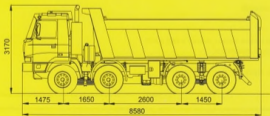

# TEREX TATRA

**T 815 – 290N9T**

**TERRNO1**

TATRA, a. s.  
Štefánikova 1163  
742 21 Kopřivnice

[www.terex-tatra.com](http://www.terex-tatra.com)

TRUCKS

**TATRA T 815 - 231S84 41.325.8x8.2/262**

**TATRA T 815-230R84 41 320 8x8.2/264**

**TATRA T 815-290N9T 42 300 8x8.1R /262**