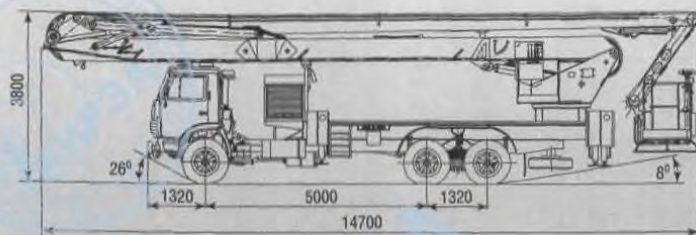

# АКП-30

КАМАЗ-53215

Fire fighting bends aerial lifting platform

(Кат. №16)

**Основные технические характеристики АКП-30**  
**Main technical characteristics of АКП-30**

Шасси	КАМАЗ-53215 (53229) (6x4)	Chassis
Двигатель:		Engine:
тип	дизельный (diesel)	Тип
мощность, кВт (л.с.)	176 (240)	Output, kW (hp)
Высота подъема, м	30	Elevating height, m
Грузоподъемность люльки, кг	350	Cage loading capacity, kg
Вылет стрелы с люлькой, м	17,4	Boom out, m
Угол поворота стрелы, (°)	не ограничен (unlimited)	Boom rotation angle, (°)
Угол поворота люльки, (°)	± 45	Cage rotation angle, (°)
Расход лафетного ствола, л/с	20	Monitor output, l/s
Макс. скорость, км/ч	80	Max. speed, km/h
Масса полная, кг	20000	Total weight, kg
Габаритные размеры, м	14,7x2,5x3,8	Dimensions, m