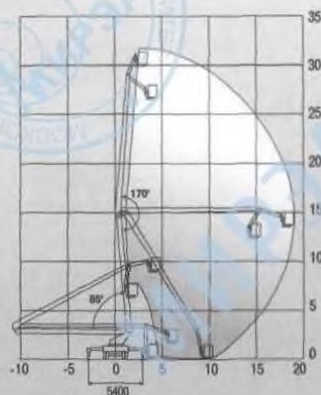

# АКП-30

КАМАЗ-53215

Fire fighting bends aerial lifting platform

(Кат. №16)

**Основные технические характеристики АКП-30**  
**Main technical characteristics of АКП-30**

Шасси	КАМАЗ-53215 (53229) (6x4)	Chassis
Двигатель:		Engine:
тип	дизельный (diesel)	Тип
мощность, кВт (л.с.)	176 (240)	Output, kW (hp)
Высота подъема, м	30	Elevating height, m
Грузоподъемность люльки, кг	350	Cage loading capacity, kg
Вылет стрелы с люлькой, м	17,4	Boom out, m
Угол поворота стрелы, (°)	не ограничен (unlimited)	Boom rotation angle, (°)
Угол поворота люльки, (°)	± 45	Cage rotation angle, (°)
Расход лафетного ствола, л/с	20	Monitor output, l/s
Макс. скорость, км/ч	80	Max. speed, km/h
Масса полная, кг	20000	Total weight, kg
Габаритные размеры, м	14,7x2,5x3,8	Dimensions, m