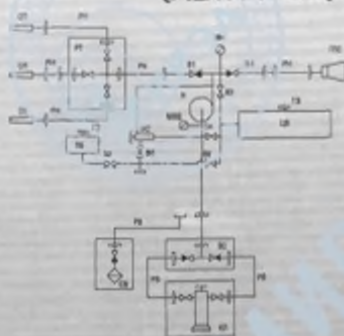

Автоцистерна пожарная АЦ-3-40

КамАЗ-4326

Fire fighting pumped-tanker

(Кат. № 35)

Схема водопенных коммуникаций

Основные технические характеристики АЦ-3-40 Main technical characteristics of АЦ-3-40

Шасси	КамАЗ-4326 (4x4)	Chassis
Двигатель:		Engine:
тип	дизельный (diesel)	Type
мощность, кВт (л.с.)	176 (240)	Output, kW (hp)
Число мест боевого расчета	3+4 (модульная кабина (module type cabin))	Seats for crew
Вместимость цистерны для воды, л	3000	Water tank capacity, l
Вместимость бака для пенообразователя, л	300	Foam tank capacity, l
Насос пожарный:		Fire pump:
расположение насоса	заднее (in rear part)	Pump location
тип	ПН-40/У8	Type
подача, л/с	40	Discharge, l/s
напор, м	10,7	Head, m
Диаметр всасывающего патрубка, мм	125	Suction branch diameter, mm
Диаметр, количество напорных патрубков, мм/шт.	80/2	Pressure branches diameter/quantity, mm/pcs.
Макс. скорость, км/ч	80	Max. speed, km/h
Масса полная, кг	13000	Total weight, kg
Габаритные размеры, м	7,8x2,5x3,3	Dimensions, m