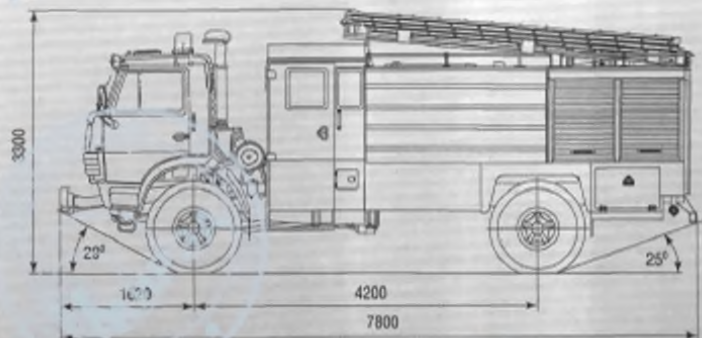

Автоцистерна пожарная АЦ-3-40

КамАЗ-4326

Fire fighting pumped-tanker

(Кат. № 35)

Схема водопенных коммуникаций

Основные технические характеристики АЦ-3-40 Main technical characteristics of АЦ-3-40

Шасси	КамАЗ-4326 (4x4)	Chassis
Двигатель:		Engine:
тип	дизельный (diesel)	Type
мощность, кВт (л.с.)	176 (240)	Output, kW (hp)
Число мест боевого расчета	3+4 (модульная кабина (module type cabin))	Seats for crew
Вместимость цистерны для воды, л	3000	Water tank capacity, l
Вместимость бака для пенообразователя, л	300	Foam tank capacity, l
Насос пожарный:		Fire pump:
расположение насоса	заднее (in rear part)	Pump location
тип	ПН-40/У8	Type
подача, л/с	40	Discharge, l/s
напор, м	10,7	Head, m
Диаметр всасывающего патрубка, мм	125	Suction branch diameter, mm
Диаметр, количество напорных патрубков, мм/шт.	80/2	Pressure branches diameter/quantity, mm/pcs.
Макс. скорость, км/ч	80	Max. speed, km/h
Масса полная, кг	13000	Total weight, kg
Габаритные размеры, м	7,8x2,5x3,3	Dimensions, m