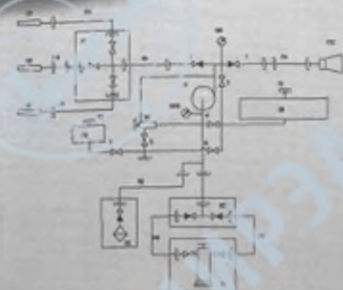

Автоцистерна пожарная АЦ-3-40

ЗИЛ-433362

Fire fighting
pumped-tanker

(Кат. № 36)

Схема водопитания коммуникаций

Основные технические характеристики АЦ-3-40 Main technical characteristics of АЦ-3-40

Шасси	ЗИЛ-433362 (4x2)	Chassis
Двигатель:		Engine:
тип	карбюраторный (carburetor)	Type
мощность, кВт (л.с.)	110 (150)	Output, kW (hp)
Число мест боевого расчета	6	Seats for crew
Вместимость цистерны для воды, л	3000	Water tank capacity, l
Вместимость бака для пенообразователя, л	190	Foam tank capacity, l
Насос пожарный:		Fire pump:
расположение насоса	среднее (in mid part)	Pump location
тип	ГН-3/В	Type
подача, л/с	40	Discharge, l/s
напор, м	100	Head, m
Диаметр/количество всасывающих патрубков, мм/шт.	125/2	Suction branches diameter/quantity, mm/pcs.
Диаметр/количество напорных патрубков, мм/шт.	80/2	Pressure branches diameter/quantity, mm/pcs.
Наибольшая геометрическая высота всасывания, м	7,5	Max. geometrical suction height, m
Макс. скорость, км/ч	80	Max. speed, km/h
Масса полная, кг	9900	Total weight, kg
Габаритные размеры, м	6,9x2,5x3,0	Dimensions, m