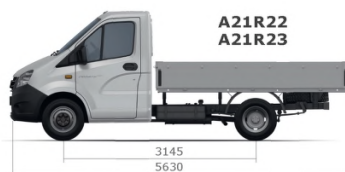

ЛЕГКИЙ КОММЕРЧЕСКИЙ АВТОМОБИЛЬ ГАЗель NEXT. Бортовая группа

- Современные технические решения
- Гарантия 3 года или 150 000 км, интервал ТО – 20 000 км
- Оцинкованная кабина, гарантия от сквозной коррозии 8 лет
- Низкая стоимость владения и быстрый срок окупаемости
- Кабина на 3 или 7 мест
- Мощный экономичный дизель Cummins, новый бензиновый двигатель Evotech, битопливные модификации с ГБО
- Объем перевозимых грузов до 22 м³. Более 150 видов специальной техники

ТЕХНИЧЕСКИЕ ХАРАКТЕРИСТИКИ

Модель	A21R22/ A21R23	A21R32/ A21R33	A22R22/ A22R23	A22R32/ A22R33
Количество мест (включая водителя), чел.	3		7	
Полная масса, кг	3500			
Масса снаряженного автомобиля, кг	2040/1930	2290/2180	2200/2090	2320/2210
Нагрузка на ось груженого автомобиля, кг				
переднюю	1325/1225	1415/1320	1385/1275	1610/1505
заднюю	2175/2275	2085/2180	2115/2225	1980/1995
Дорожный просвет, мм	170			
Минимальный радиус поворота, м	5,7	6,5	5,7	6,5
Контрольный расход топлива, л/100 км:				
60 км/ч	8,5 /9,8		8,5/9,8	
80 км/ч	10,3/12,1		10,3/12,1	
Максимальная скорость автомобиля, км/ч	130			
Углы свеса передний/задний, град.	22/16	22/11	22/16	22/15
Максимальный подъем, %	26			
Погрузочная высота, мм	950			
Длина грузового отсека, мм	3090	4168	2339	3090
Ширина грузового отсека, мм	2078			
Высота грузового отсека, мм	1900			

Двигатели	ISF2.8s4129P	ISF2.8s4R148	A274
Тип	Дизельный, с турбонаддувом и охладителем наддувочного воздуха		Бензиновый, 4-тактный, впрысковый
Количество цилиндров и их расположение	4, рядное		4, рядное
Диаметр цилиндров и ход поршня, мм	94x100		96,5x92
Рабочий объем цилиндров, л	2,8		2,69
Степень сжатия	16,5		10
Максимальная мощность, кВт (л. с.)	88,3 (120) при 3600 об/мин	110 (149,6) при 3400 об/мин	78,5 (106,8) при 4000 об/мин
Максимальный крутящий момент, нетто, Н·м (кгс·м)	270 (27,5) при 1400–3000 об/мин	330 (33,6) при 11800–2600 об/мин	220,5 (22,5) при 2200–2500 об/мин