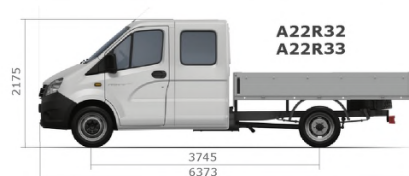

ЛЕГКИЙ КОММЕРЧЕСКИЙ АВТОМОБИЛЬ ГАЗель NEXT. Бортовая группа

- Современные технические решения
- Гарантия 3 года или 150 000 км, интервал ТО – 20 000 км
- Оцинкованная кабина, гарантия от сквозной коррозии 8 лет
- Низкая стоимость владения и быстрый срок окупаемости
- Кабина на 3 или 7 мест
- Мощный экономичный дизель Cummins, новый бензиновый двигатель Evotech, битопливные модификации с ГБО
- Объем перевозимых грузов до 22 м³. Более 150 видов специальной техники

ТЕХНИЧЕСКИЕ ХАРАКТЕРИСТИКИ

Модель	A21R22/ A21R23	A21R32/ A21R33	A22R22/ A22R23	A22R32/ A22R33
Количество мест (включая водителя), чел.	3		7	
Полная масса, кг	3500			
Масса снаряженного автомобиля, кг	2040/1930	2290/2180	2200/2090	2320/2210
Нагрузка на ось груженого автомобиля, кг				
переднюю	1325/1225	1415/1320	1385/1275	1610/1505
заднюю	2175/2275	2085/2180	2115/2225	1980/1995
Дорожный просвет, мм	170			
Минимальный радиус поворота, м	5,7	6,5	5,7	6,5
Контрольный расход топлива, л/100 км:				
60 км/ч	8,5 /9,8		8,5/9,8	
80 км/ч	10,3/12,1		10,3/12,1	
Максимальная скорость автомобиля, км/ч	130			
Углы свеса передний/задний, град.	22/16	22/11	22/16	22/15
Максимальный подъем, %	26			
Погрузочная высота, мм	950			
Длина грузового отсека, мм	3090	4168	2339	3090
Ширина грузового отсека, мм	2078			
Высота грузового отсека, мм	1900			

Двигатели	ISF2.8s4129P	ISF2.8s4R148	A274
Тип	Дизельный, с турбонаддувом и охладителем наддувочного воздуха		Бензиновый, 4-тактный, впрысковый
Количество цилиндров и их расположение	4, рядное		4, рядное
Диаметр цилиндров и ход поршня, мм	94x100		96,5x92
Рабочий объем цилиндров, л	2,8		2,69
Степень сжатия	16,5		10
Максимальная мощность, кВт (л. с.)	88,3 (120) при 3600 об/мин	110 (149,6) при 3400 об/мин	78,5 (106,8) при 4000 об/мин
Максимальный крутящий момент, нетто, Н·м (кгс·м)	270 (27,5) при 1400–3000 об/мин	330 (33,6) при 11800–2600 об/мин	220,5 (22,5) при 2200–2500 об/мин