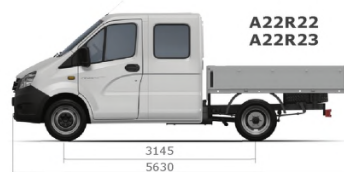

ЛЕГКИЙ КОММЕРЧЕСКИЙ АВТОМОБИЛЬ ГАЗель NEXT. Бортовая группа

- Современные технические решения
- Гарантия 3 года или 150 000 км, интервал ТО – 20 000 км
- Оцинкованная кабина, гарантия от сквозной коррозии 8 лет
- Низкая стоимость владения и быстрый срок окупаемости
- Кабина на 3 или 7 мест
- Мощный экономичный дизель Cummins, новый бензиновый двигатель Evotech, битопливные модификации с ГБО
- Объем перевозимых грузов до 22 м³. Более 150 видов специальной техники

ТЕХНИЧЕСКИЕ ХАРАКТЕРИСТИКИ

Модель	A21R22/ A21R23	A21R32/ A21R33	A22R22/ A22R23	A22R32/ A22R33
Количество мест (включая водителя), чел.	3		7	
Полная масса, кг	3500			
Масса снаряженного автомобиля, кг	2040/1930	2290/2180	2200/2090	2320/2210
Нагрузка на ось груженого автомобиля, кг				
переднюю	1325/1225	1415/1320	1385/1275	1610/1505
заднюю	2175/2275	2085/2180	2115/2225	1980/1995
Дорожный просвет, мм	170			
Минимальный радиус поворота, м	5,7	6,5	5,7	6,5
Контрольный расход топлива, л/100 км:				
60 км/ч	8,5 /9,8		8,5/9,8	
80 км/ч	10,3/12,1		10,3/12,1	
Максимальная скорость автомобиля, км/ч	130			
Углы свеса передний/задний, град.	22/16	22/11	22/16	22/15
Максимальный подъем, %	26			
Погрузочная высота, мм	950			
Длина грузового отсека, мм	3090	4168	2339	3090
Ширина грузового отсека, мм	2078			
Высота грузового отсека, мм	1900			

Двигатели	ISF2.8s4129P	ISF2.8s4R148	A274
Тип	Дизельный, с турбонаддувом и охладителем наддувочного воздуха		Бензиновый, 4-тактный, впрысковый
Количество цилиндров и их расположение	4, рядное		4, рядное
Диаметр цилиндров и ход поршня, мм	94x100		96,5x92
Рабочий объем цилиндров, л	2,8		2,69
Степень сжатия	16,5		10
Максимальная мощность, кВт (л. с.)	88,3 (120) при 3600 об/мин	110 (149,6) при 3400 об/мин	78,5 (106,8) при 4000 об/мин
Максимальный крутящий момент, нетто, Н·м (кгс·м)	270 (27,5) при 1400–3000 об/мин	330 (33,6) при 11800–2600 об/мин	220,5 (22,5) при 2200–2500 об/мин