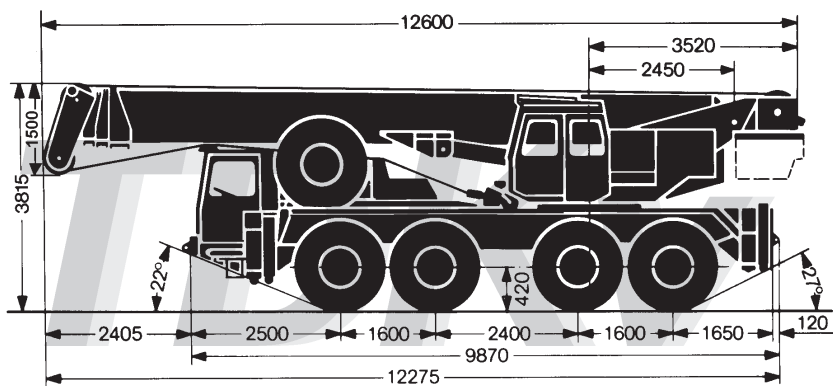

TDKv

LIEBHERR LTM 1060

60 t

www.TDKv.de

60 t

LIEBHERR LTM 1060

TDKv

11,3-35m

11/18m

TDKv

LIEBHERR LTM 1060

60 t

11,3-35m

10t

6,5x8,3m

360°

www.TDKv.de

60 t

LIEBHERR LTM 1060

TDKv

35m

11/18m

10t

6,5x8,3m