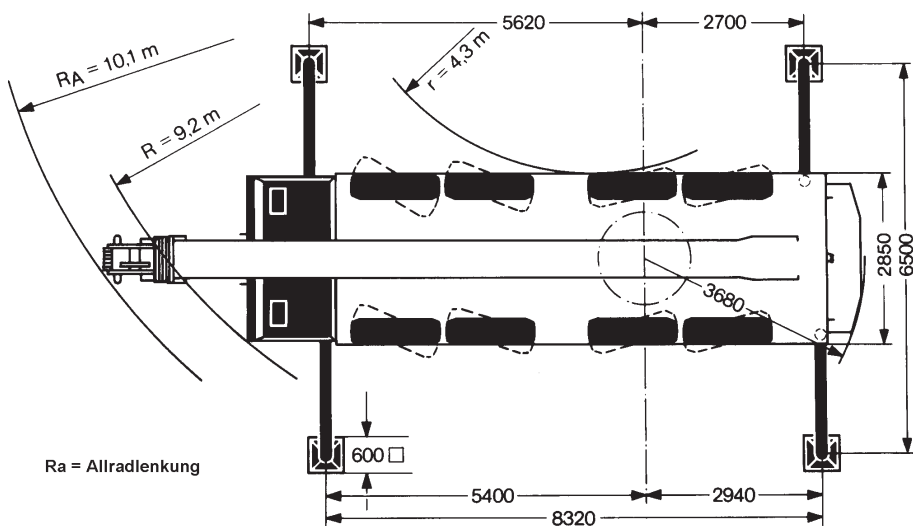

TDKv

LIEBHERR LTM 1060

60 t

www.TDKv.de

60 t

LIEBHERR LTM 1060

TDKv

11,3-35m

11/18m

TDKv

LIEBHERR LTM 1060

60 t

11,3-35m

10t

6,5x8,3m

360°

www.TDKv.de

60 t

LIEBHERR LTM 1060

TDKv

35m

11/18m

10t

6,5x8,3m

360°

75%

	11			18			
	2,5°	12,5°	22,5°	2,5°	12,5°	22,5°	
7	7,5						7
8	7,5	6		3,7			8
9	7,5	5,75		3,65			9
10	7,5	5,55	5,5	3,55	3		10
12	6,3	5,1	5,05	3,45	2,9		12
14	5,45	4,7	4,65	3,35	2,85	3	14
16	4,8	4,35	4,3	3,2	2,75	2,85	16
18	4,3	4	3,95	3	2,6	2,7	18
20	3,8	3,7	3,65	2,85	2,5	2,6	20
22	3,45	3,4	3,4	2,65	2,4	2,5	22
24	3,15	3,1	3,1	2,4	2,3	2,4	24
26	2,85	2,8	2,8	2,2	2,15	2,3	26
28	2,6	2,55	2,55	2	2,05	2,2	28
30	2,4	2,25	2,25	1,8	1,95	2,05	30
32	2,1	2	2	1,6	1,8	1,95	32
34	1,8	1,7	1,75	1,45	1,65	1,8	34
36	1,55	1,5	1,5	1,3	1,5	1,65	36
38	1,25	1,25	1,25	1,15	1,35	1,5	38
40	1	1,05	1,05	1	1,15	1,35	40
42	0,8	0,8	0,8	0,8	0,95	1,2	42
44					0,75	1	44
46						0,8	46