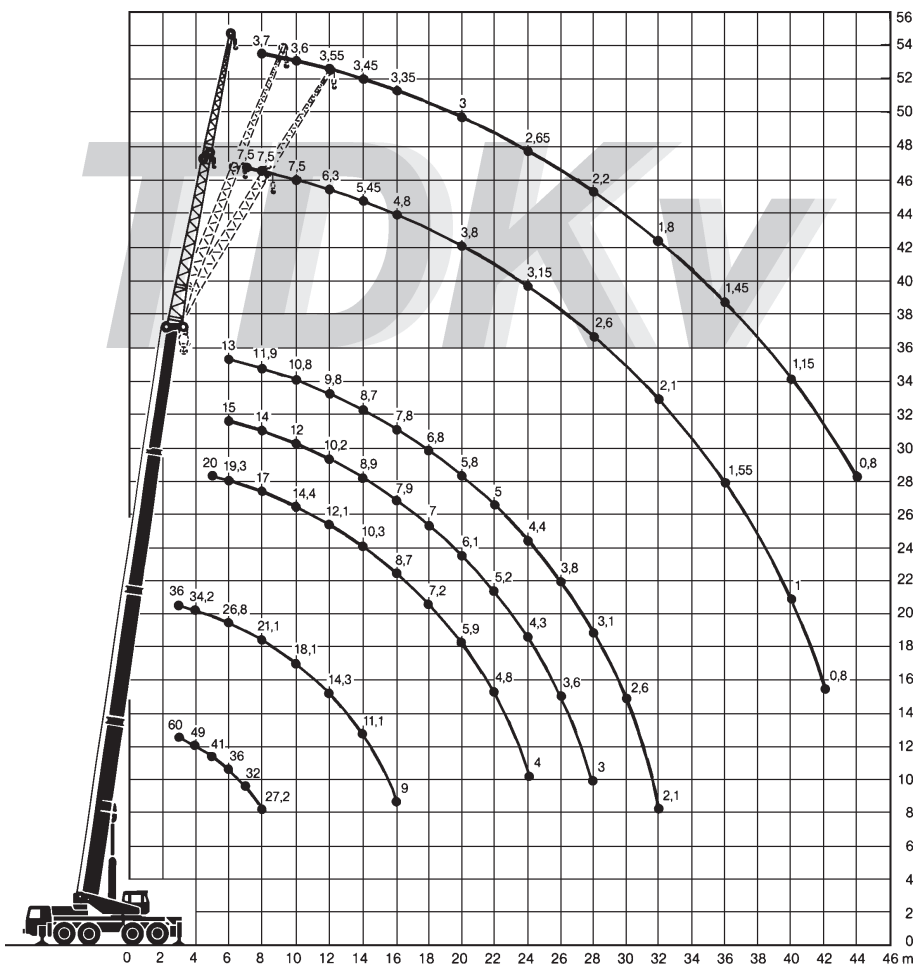

TDKv

LIEBHERR LTM 1060

60 t

www.TDKv.de

60 t

LIEBHERR LTM 1060

TDKv

11,3-35m

11/18m

TDKv

LIEBHERR LTM 1060

60 t

11,3-35m

10t

6,5x8,3m

360°

www.TDKv.de

60 t

LIEBHERR LTM 1060

TDKv

35m

11/18m

10t

6,5x8,3m

360°

75%

	11			18			
	2,5°	12,5°	22,5°	2,5°	12,5°	22,5°	
7	7,5						7
8	7,5	6		3,7			8
9	7,5	5,75		3,65			9
10	7,5	5,55	5,5	3,55	3		10
12	6,3	5,1	5,05	3,45	2,9		12
14	5,45	4,7	4,65	3,35	2,85	3	14
16	4,8	4,35	4,3	3,2	2,75	2,85	16
18	4,3	4	3,95	3	2,6	2,7	18
20	3,8	3,7	3,65	2,85	2,5	2,6	20
22	3,45	3,4	3,4	2,65	2,4	2,5	22
24	3,15	3,1	3,1	2,4	2,3	2,4	24
26	2,85	2,8	2,8	2,2	2,15	2,3	26
28	2,6	2,55	2,55	2	2,05	2,2	28
30	2,4	2,25	2,25	1,8	1,95	2,05	30
32	2,1	2	2	1,6	1,8	1,95	32
34	1,8	1,7	1,75	1,45	1,65	1,8	34
36	1,55	1,5	1,5	1,3	1,5	1,65	36
38	1,25	1,25	1,25	1,15	1,35	1,5	38
40	1	1,05	1,05	1	1,15	1,35	40
42	0,8	0,8	0,8	0,8	0,95	1,2	42
44					0,75	1	44
46						0,8	46