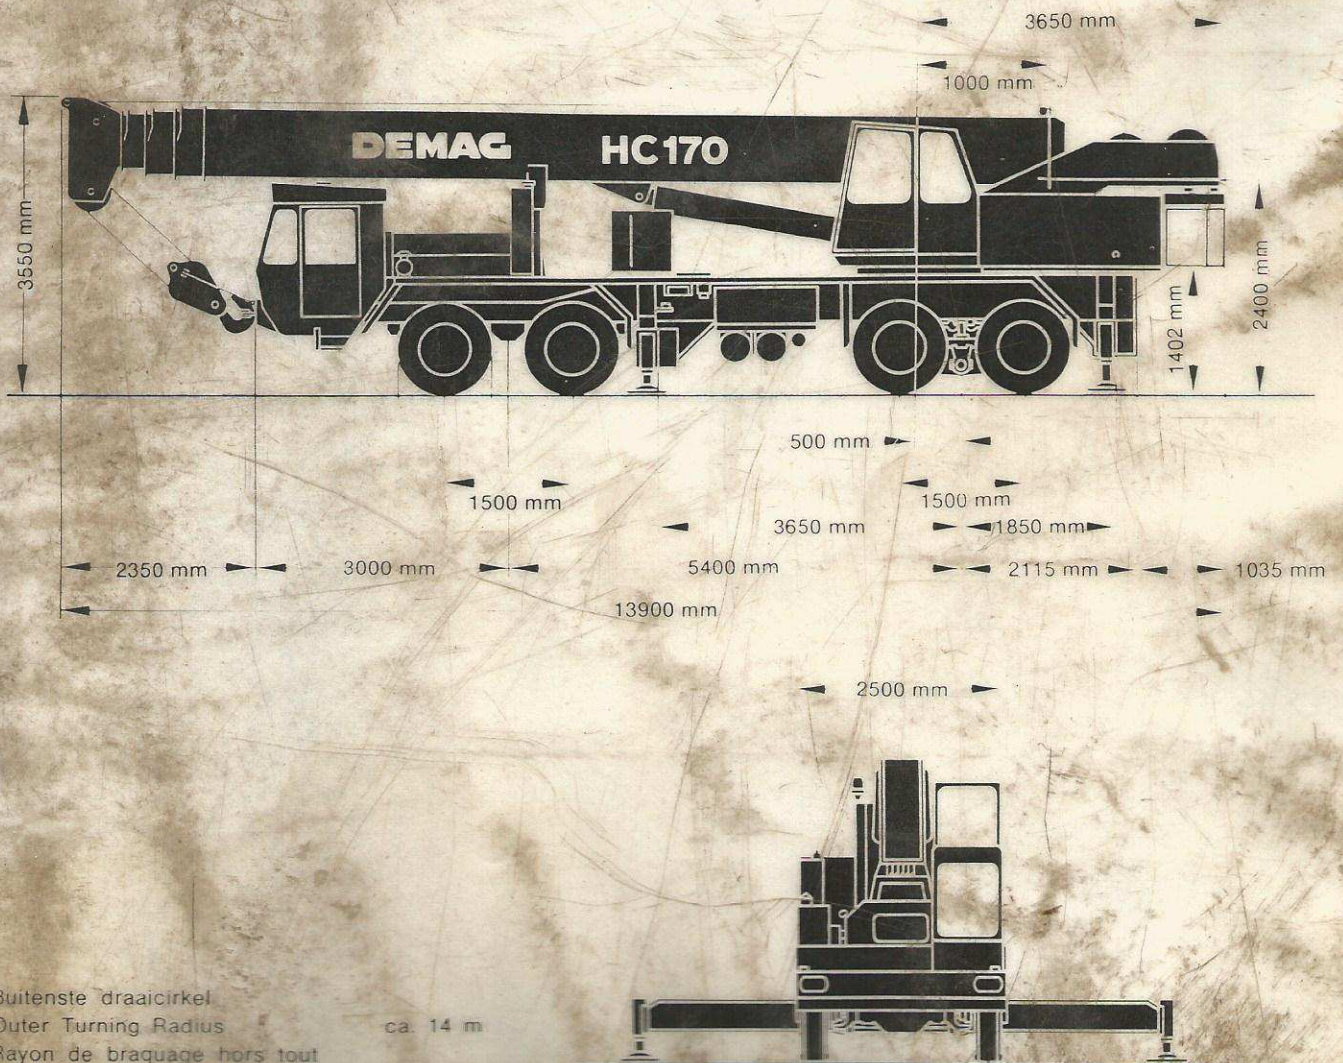

60/65 TON

Buitenste draaicirkel
Outer Turning Radius
Rayon de braquage hors tout

ca. 14 m

HAKENBLOK
HOOK BLOCK / CRANE HOOK
CROCHET MOUFLE / CROCHET SIMPLE

Aantal wielen Number of Sheaves Nombre de poulies	Kapaciteit Allowable Lifting Load Charge limite	Gewicht Weight Poids	"B"
6	60/65 t	750 kg	1,70 m
1	15/16,5 t	220 kg	1,60 m
Hakenblok Crane Hook Crochet	5/5,5 t	160 kg	1,50 m

laroy