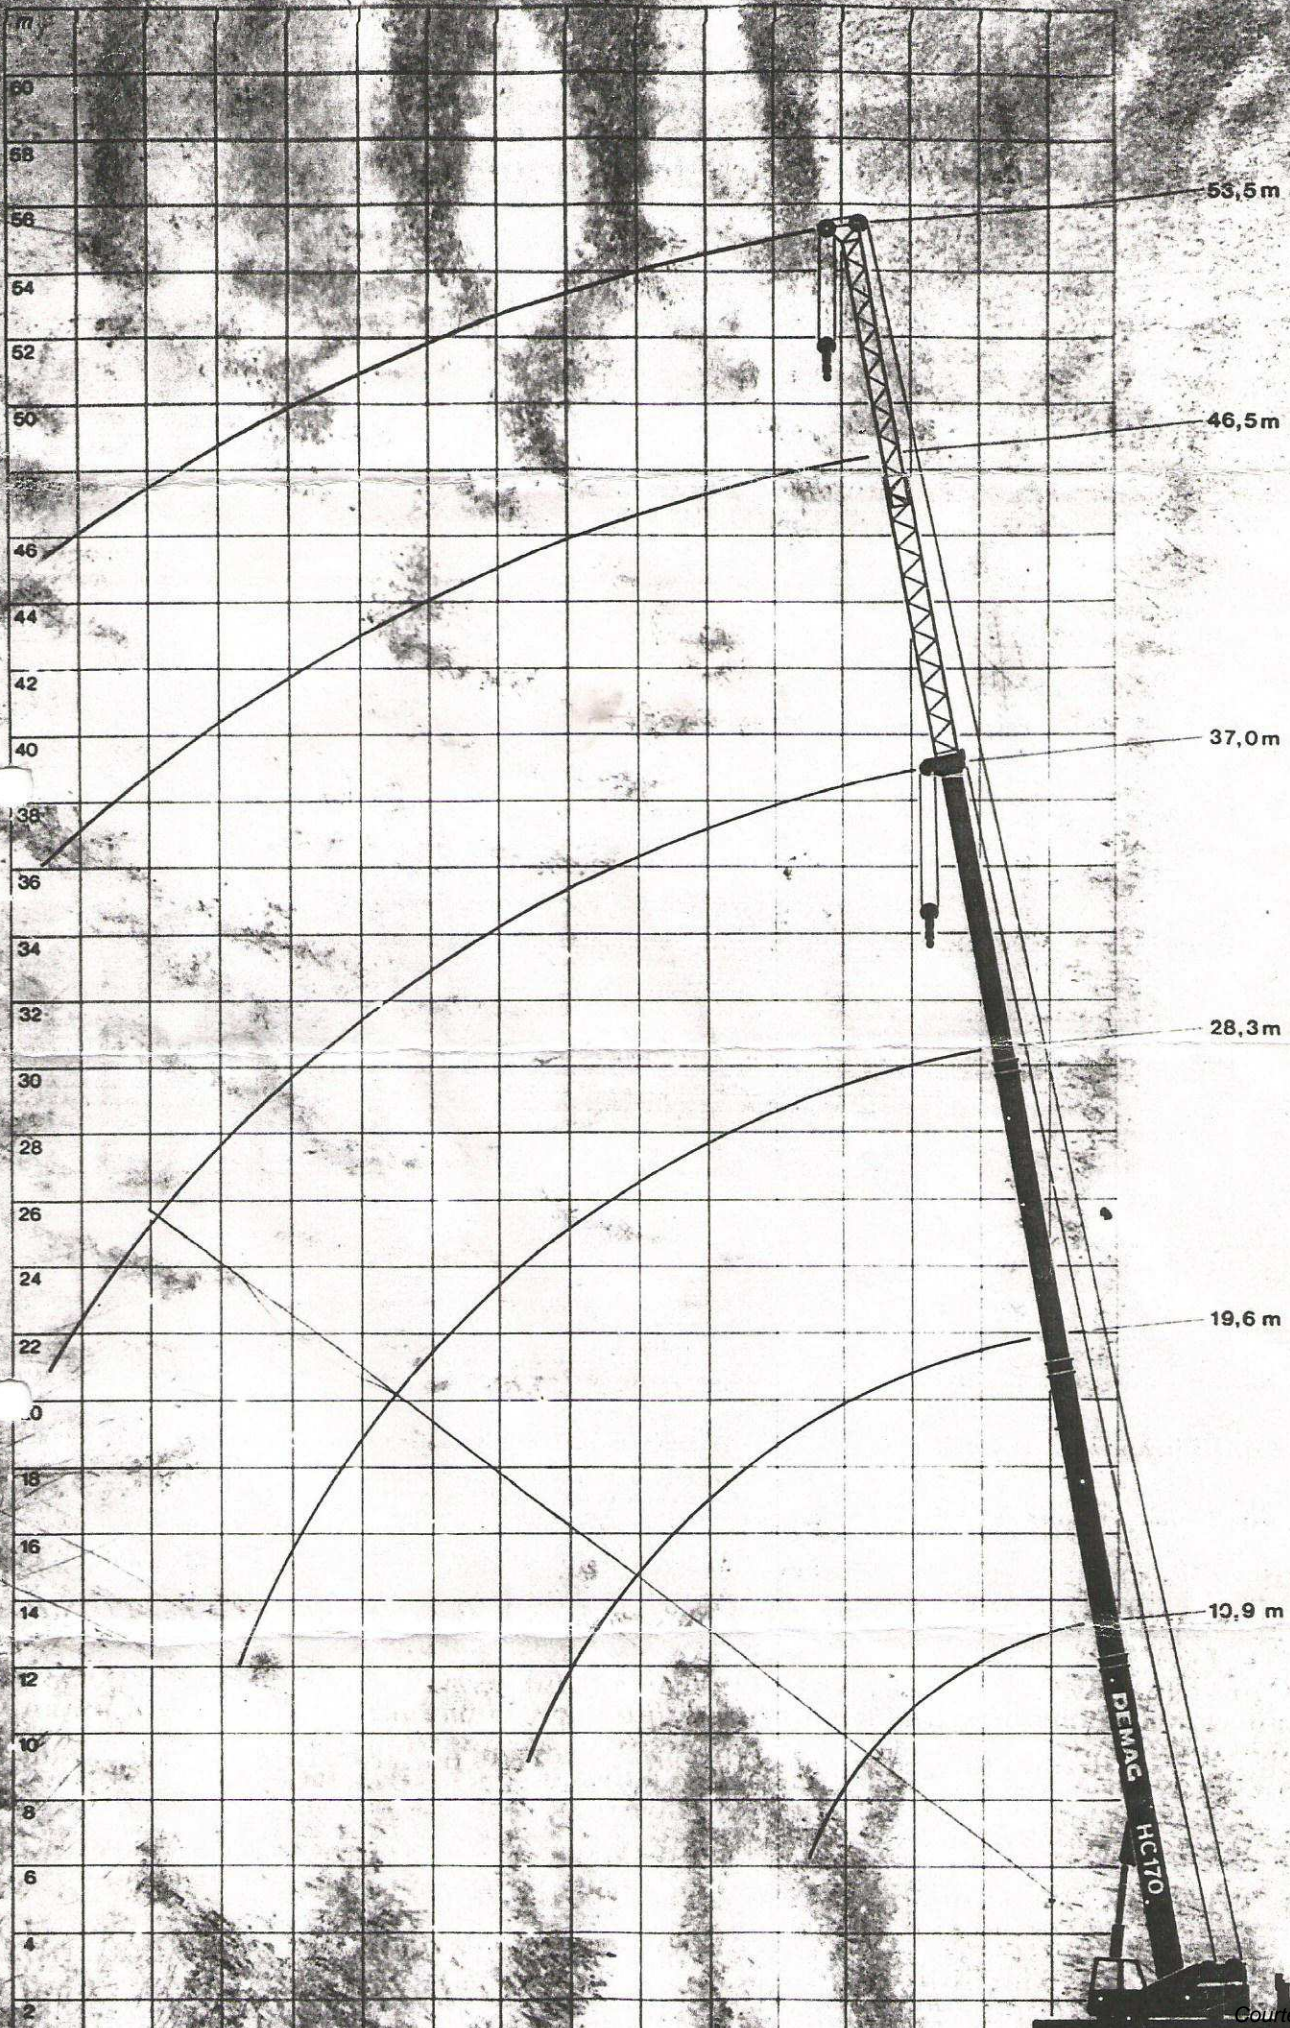

60/65 TON

Buitenste draaicirkel
Outer Turning Radius
Rayon de braquage hors tout

ca. 14 m

HAKENBLOK
HOOK BLOCK / CRANE HOOK
CROCHET MOUFLE / CROCHET SIMPLE

Aantal wielen Number of Sheaves Nombre de poulies	Kapaciteit Allowable Lifting Load Charge limite	Gewicht Weight Poids	"B"
6	60/65 t	750 kg	1,70 m
1	15/16,5 t	220 kg	1,60 m
Hakenblok Crane Hook Crochet	5/5,5 t	160 kg	1,50 m