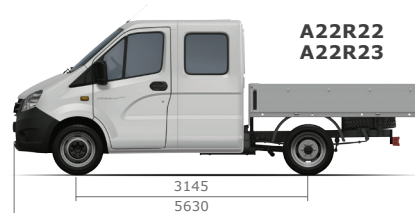

ЛЕГКИЙ КОММЕРЧЕСКИЙ АВТОМОБИЛЬ ГАЗель NEXT. Бортовая группа

- Современные технические решения
- Гарантия 3 года или 150 000 км, интервал ТО – 20 000 км
- Оцинкованная кабина, гарантия от сквозной коррозии 8 лет
- Низкая стоимость владения и быстрый срок окупаемости
- Кабина на 3 или 7 мест
- Мощный экономичный дизель Cummins, новый бензиновый двигатель Evotech, битопливные модификации с ГБО
- Объем перевозимых грузов до 22 м³. Более 150 видов специальной техники

ТЕХНИЧЕСКИЕ ХАРАКТЕРИСТИКИ

Модель	A21R22/ A21R23	A21R32/ A21R33	A22R22/ A22R23	A22R32/ A22R33
Количество мест (включая водителя), чел.	3		7	
Полная масса, кг	3500			
Масса снаряженного автомобиля, кг	2040/1930	2290/2180	2200/2090	2320/2210
Нагрузка на ось грузового автомобиля, кг				
переднюю	1325/1225	1415/1320	1385/1275	1610/1505
заднюю	2175/2275	2085/2180	2115/2225	1980/1995
Дорожный просвет, мм	170			
Минимальный радиус поворота, м	5,7	6,5	5,7	6,5
Контрольный расход топлива, л/100 км:				
60 км/ч	8,5 /9,8		8,5/9,8	
80 км/ч	10,3/12,1		10,3/12,1	
Максимальная скорость автомобиля, км/ч	130			
Углы свеса передний/задний, град.	22/16	22/11	22/16	22/15
Максимальный подъем, %	26			
Погрузочная высота, мм	950			
Длина грузового отсека, мм	3090	4168	2339	3090
Ширина грузового отсека, мм	2078			
Высота грузового отсека, мм	1900			

Двигатели	ISF2.8s4129P	ISF2.8s4R148	A274
Тип	Дизельный, с турбонаддувом и охладителем наддувочного воздуха		Бензиновый, 4-тактный, впрысковый
Количество цилиндров и их расположение	4, рядное		4, рядное
Диаметр цилиндров и ход поршня, мм	94x100		96,5x92
Рабочий объем цилиндров, л	2,8		2,69
Степень сжатия	16,5		10
Максимальная мощность, кВт (л. с.)	88,3 (120) при 3600 об/мин	110 (149,6) при 3400 об/мин	78,5 (106,8) при 4000 об/мин
Максимальный крутящий момент, нетто, Н·м (кгс·м)	270 (27,5) при 1400–3000 об/мин	330 (33,6) при 1180–2600 об/мин	220,5 (22,5) при 2200–2500 об/мин