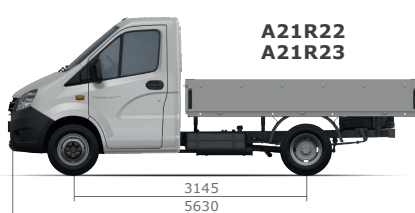

ЛЕГКИЙ КОММЕРЧЕСКИЙ АВТОМОБИЛЬ ГАЗель NEXT. Бортовая группа

- Современные технические решения
- Гарантия 3 года или 150 000 км, интервал ТО – 20 000 км
- Оцинкованная кабина, гарантия от сквозной коррозии 8 лет
- Низкая стоимость владения и быстрый срок окупаемости
- Кабина на 3 или 7 мест
- Мощный экономичный дизель Cummins, новый бензиновый двигатель Evotech, битопливные модификации с ГБО
- Объем перевозимых грузов до 22 м³. Более 150 видов специальной техники

ТЕХНИЧЕСКИЕ ХАРАКТЕРИСТИКИ

Модель	A21R22/ A21R23	A21R32/ A21R33	A22R22/ A22R23	A22R32/ A22R33
Количество мест (включая водителя), чел.	3		7	
Полная масса, кг	3500			
Масса снаряженного автомобиля, кг	2040/1930	2290/2180	2200/2090	2320/2210
Нагрузка на ось грузового автомобиля, кг				
переднюю	1325/1225	1415/1320	1385/1275	1610/1505
заднюю	2175/2275	2085/2180	2115/2225	1980/1995
Дорожный просвет, мм	170			
Минимальный радиус поворота, м	5,7	6,5	5,7	6,5
Контрольный расход топлива, л/100 км:				
60 км/ч	8,5 /9,8		8,5/9,8	
80 км/ч	10,3/12,1		10,3/12,1	
Максимальная скорость автомобиля, км/ч	130			
Углы свеса передний/задний, град.	22/16	22/11	22/16	22/15
Максимальный подъем, %	26			
Погрузочная высота, мм	950			
Длина грузового отсека, мм	3090	4168	2339	3090
Ширина грузового отсека, мм	2078			
Высота грузового отсека, мм	1900			

Двигатели	ISF2.8s4129P	ISF2.8s4R148	A274
Тип	Дизельный, с турбонаддувом и охладителем наддувочного воздуха		Бензиновый, 4-тактный, впрысковый
Количество цилиндров и их расположение	4, рядное		4, рядное
Диаметр цилиндров и ход поршня, мм	94x100		96,5x92
Рабочий объем цилиндров, л	2,8		2,69
Степень сжатия	16,5		10
Максимальная мощность, кВт (л. с.)	88,3 (120) при 3600 об/мин	110 (149,6) при 3400 об/мин	78,5 (106,8) при 4000 об/мин
Максимальный крутящий момент, нетто, Н·м (кгс·м)	270 (27,5) при 1400–3000 об/мин	330 (33,6) при 1180–2600 об/мин	220,5 (22,5) при 2200–2500 об/мин