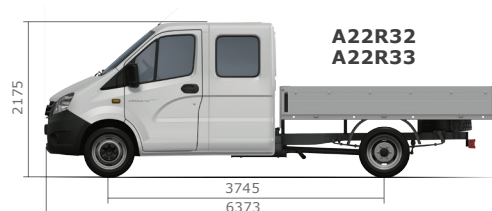

ЛЕГКИЙ КОММЕРЧЕСКИЙ АВТОМОБИЛЬ ГАЗель NEXT. Бортовая группа

- Современные технические решения
- Гарантия 3 года или 150 000 км, интервал ТО – 20 000 км
- Оцинкованная кабина, гарантия от сквозной коррозии 8 лет
- Низкая стоимость владения и быстрый срок окупаемости
- Кабина на 3 или 7 мест
- Мощный экономичный дизель Cummins, новый бензиновый двигатель Evotech, битопливные модификации с ГБО
- Объем перевозимых грузов до 22 м³. Более 150 видов специальной техники

ТЕХНИЧЕСКИЕ ХАРАКТЕРИСТИКИ

Модель	A21R22/ A21R23	A21R32/ A21R33	A22R22/ A22R23	A22R32/ A22R33
Количество мест (включая водителя), чел.	3		7	
Полная масса, кг	3500			
Масса снаряженного автомобиля, кг	2040/1930	2290/2180	2200/2090	2320/2210
Нагрузка на ось грузового автомобиля, кг				
переднюю	1325/1225	1415/1320	1385/1275	1610/1505
заднюю	2175/2275	2085/2180	2115/2225	1980/1995
Дорожный просвет, мм	170			
Минимальный радиус поворота, м	5,7	6,5	5,7	6,5
Контрольный расход топлива, л/100 км:				
60 км/ч	8,5 /9,8		8,5/9,8	
80 км/ч	10,3/12,1		10,3/12,1	
Максимальная скорость автомобиля, км/ч	130			
Углы свеса передний/задний, град.	22/16	22/11	22/16	22/15
Максимальный подъем, %	26			
Погрузочная высота, мм	950			
Длина грузового отсека, мм	3090	4168	2339	3090
Ширина грузового отсека, мм	2078			
Высота грузового отсека, мм	1900			

Двигатели	ISF2.8s4129P	ISF2.8s4R148	A274
Тип	Дизельный, с турбонаддувом и охладителем наддувочного воздуха		Бензиновый, 4-тактный, впрысковый
Количество цилиндров и их расположение	4, рядное		4, рядное
Диаметр цилиндров и ход поршня, мм	94x100		96,5x92
Рабочий объем цилиндров, л	2,8		2,69
Степень сжатия	16,5		10
Максимальная мощность, кВт (л. с.)	88,3 (120) при 3600 об/мин	110 (149,6) при 3400 об/мин	78,5 (106,8) при 4000 об/мин
Максимальный крутящий момент, нетто, Н·м (кгс·м)	270 (27,5) при 1400–3000 об/мин	330 (33,6) при 1180–2600 об/мин	220,5 (22,5) при 2200–2500 об/мин