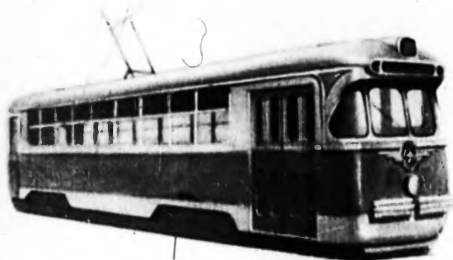

Четырехосные моторные вагоны

МТВ-82

РВЗ-6

Технические данные

	МТВ-82	РВЗ-6
Длина вагона, м.м	13811	14080
Ширина вагона, м.м	2550	2800
Высота вагона, м.м	3050	3150
База вагона, м.м	6375	660
База тележки, м.м	1750	1940
Число тяговых двигателей	4	4
Мощность тягового двигателя, кВт/ч	48	40
Тип тягового двигателя	ДК-255	ДК-259А
Среднее ускорение при пуске, м/сек ²	0,5	1,2
Замедление при электрическом торможении, м/сек ²	1	1,5
Максимальное замедление, м/сек ²	1,5	3
Максимальная скорость, км/ч	50	85
Число мест для сидения	40	39
Полная вместимость, чел	102	119
Вес вагона, т	18,65	16,5

Тележка вагона РВЗ-6